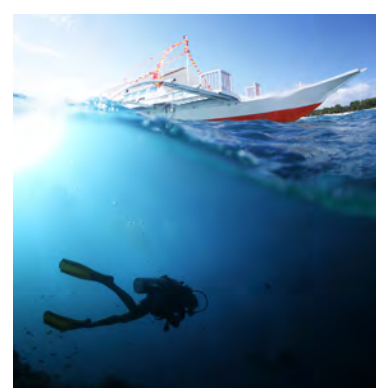

marina
cabomarqués
Acapulco, Guerrero