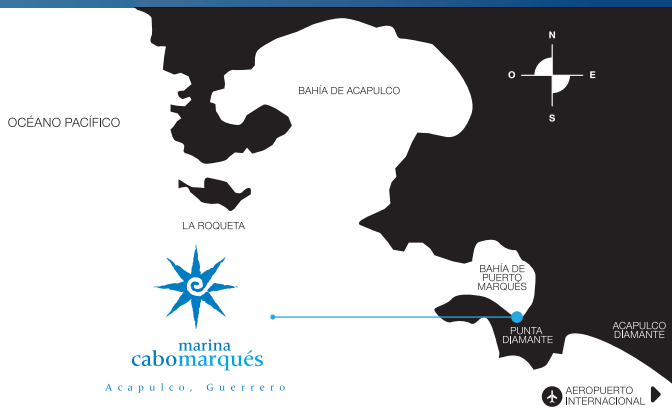

marina
cabomarqués

Acapulco, Guerrero

La única marina en la zona diamante de Acapulco

Marina Cabo Marqués

La Marina Cabo Marqués forma parte del Resort más exclusivo de Acapulco, Cabo Marqués. Por su **gran seguridad**, capacidad (**200 embarcaciones en marina seca y 125 posiciones en marina náutica**) **excelente servicio** y su **ubicación** (bahía de Puerto Marqués), hacen de este sitio la mejor marina de Acapulco.

Cabo Marqués Acapulco

Un paraíso, en estas palabras describimos a Cabo Marqués, con sus más de 250 hectáreas vivirás al máximo de la naturaleza en un completo equilibrio con la modernidad y disfrutando de las extraordinarias vistas al Océano Pacífico con una experiencia náutica única.

Beneficios socios de la Marina

- **La mejor ubicación** de Acapulco (a sólo 5 min de Acapulco Diamante y a menos de 15 min de Acapulco Dorado)
- **Una posición (slip)** en Marina Seca o Marina Náutica
- **Acceso y uso inmediato** de las instalaciones de Marina Cabo Marqués
- **Acceso y uso de las instalaciones de la Casa Club** Marina Cabo Marqués (solo para propietarios de membresías de 5, 10 y 20 años)
- **Puerto de resguardo** con diseño vanguardista de muelles fijos perimetrales, protegidos con rompeolas
- **Atenuador de oleaje** flotante que impide que la marea de superficie ingrese a los slips
- La topografía de la colina lateral flanquea y **protege de los vientos de SE**
- **Facilidad de navegación** en canales de acceso a los slips por su calado superior a 3 m

BANYAN TREE
RESIDENCES
-CABO MARQUÉS-

los riesgos,
cabomarqués

Acapulco, Guerrero

cabomarqués

Acapulco, Guerrero

¿Cómo llegar?

Ingrese por Blvd. de las Naciones
Continúe por 2 km y vire a la derecha
A 700 m encontrará el estacionamiento de la Marina